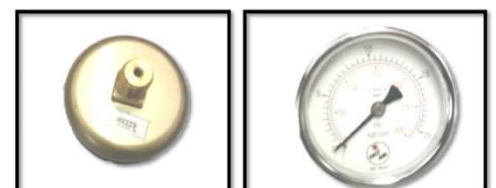

Catálogo de Peças

Código 11985 - Capa de Nylon MNS 30 COM 14 METROS-----

Código 17340 - Conjunto Mangueira com capa de Couro sem PISTOLA-----

Código 11161 - Bomba de água-----

Código 11405 – Contator CWM 32 220v 32 A 60 Hz-----

11405 - CONTATOR CWM 32 220V 32A 60HZ

Código 11370 – Contator de 7 a 9 Amp 220 V 3 NA 1 NF-----

Código 21479 – Eletrodo de Nivel Master 7/8 120mm-----

Código 10563 – Manometro ¼ 300PSI x 20 KGF/CM²-----

Código 11975 – Pistola GV 155 Graus (KARCHER)-----

Código 10328 – PRESSOSTATO 6A NF 34 A 38 PSI-----

Código 13467 – Rele de Nivel - PANX-1-----

Código 11325 – Resistência RS-15 SUB INOX 220V-----

Código 11188 – VALV ESF MONOBLOCO REDUZ ½ BSP-----

Código 11198 – VALV RET ½ C/MOLA EUROPA-----